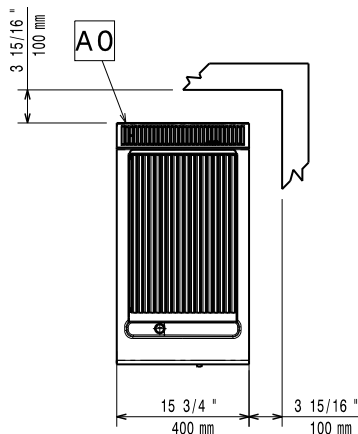

Front

Sida

EQ = Ekvipotential skruv
 G = Gasanslutning

Topp

Gas

| | | |
|----------------------------|---------------------------|-------------------------|
| Gas, effekt: | 371044 (E7GRDLC00) | 7 kW |
| Standardgasleverans | | Natural Gas |
| Gastyp alternativ: | | LPG; Naturgas; Stadsgas |
| Gasintag: | | 3/4" |